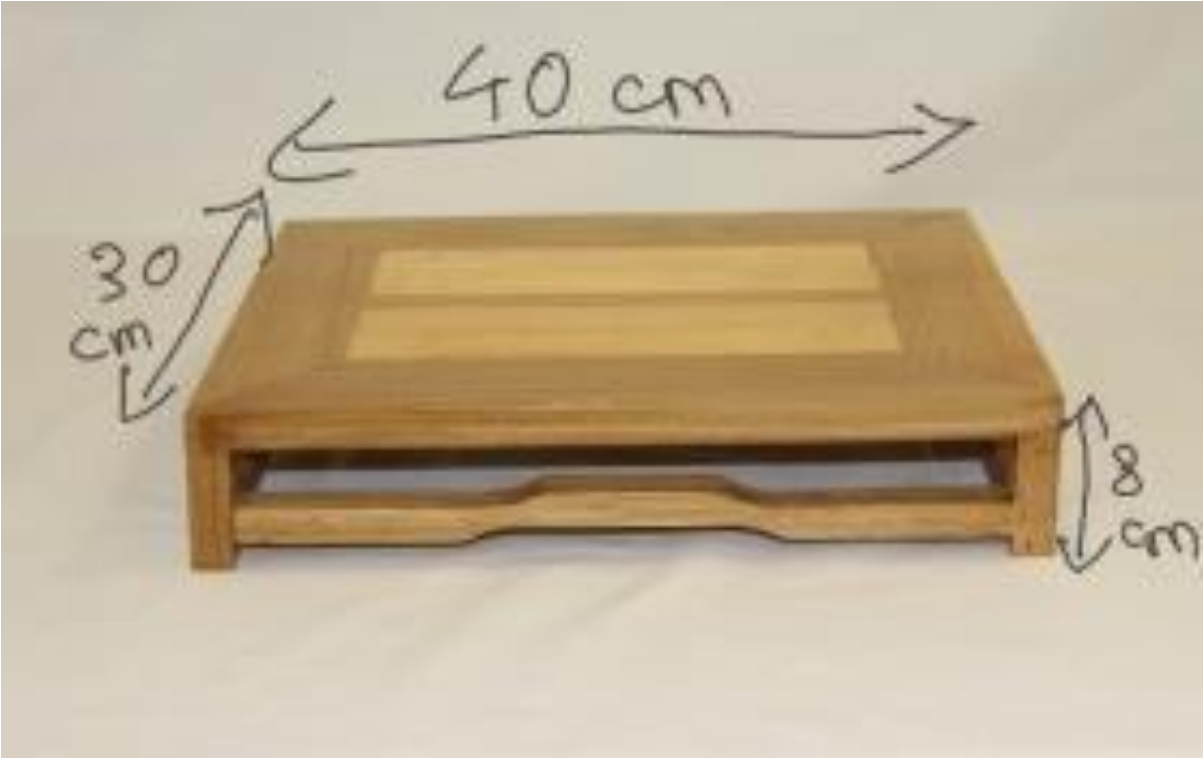

N°36 : Tablette basse 40x30x8 Claire appartenant à l'AFAB