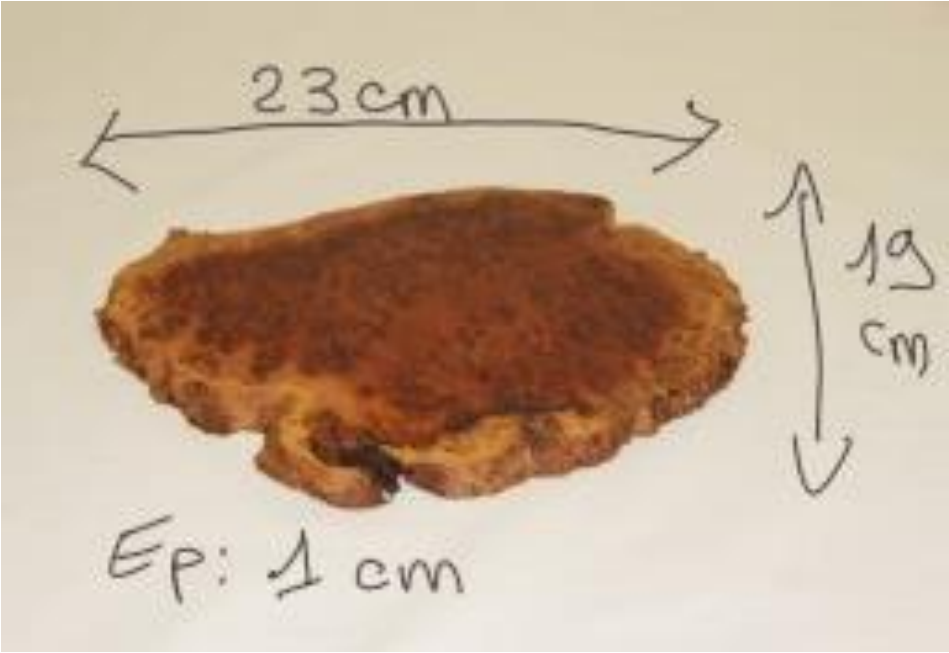

N°42 : Jita grande dimension 60x40x1

N°41 : Jita petite dimension 23x19x1 appartenant à l'AFAB