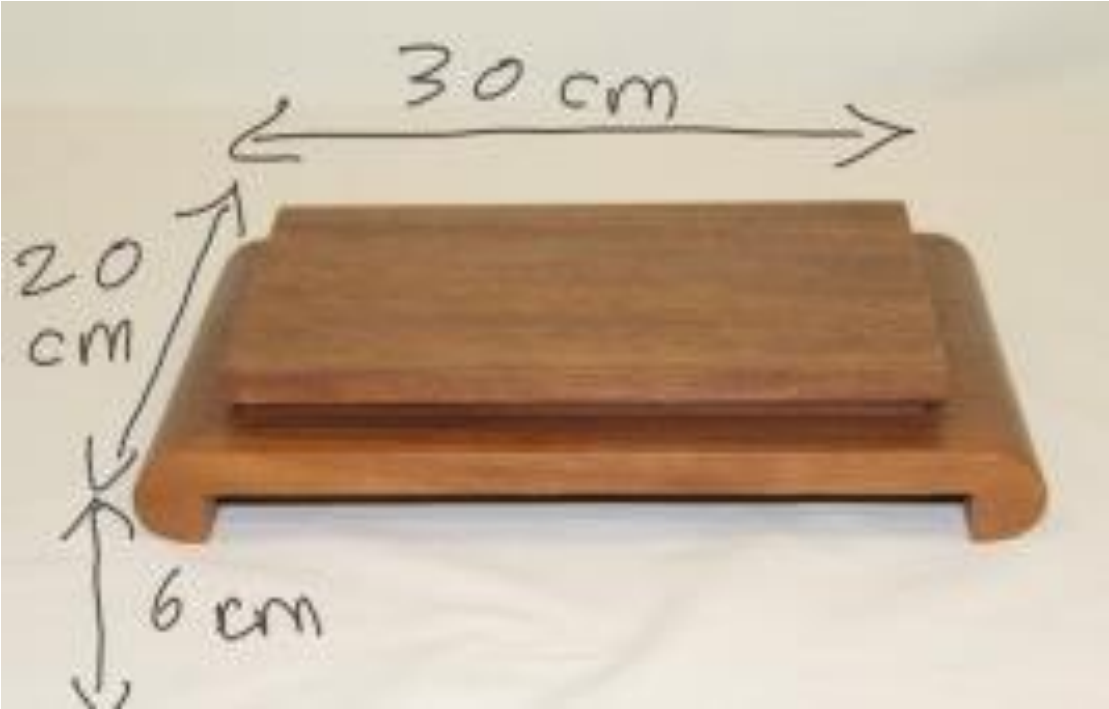

N°28 : Tablette moyenne 45x30x21Laquée noire appartenant à Philippe

N°29 : Tablette à barreaux 40x25x25 Foncé appartenant à l'AFAB

N°30 : Tablette basse 30x20x7 Chêne moyen appartenant à l'AFAB

N°31 : Tablette basse avec barreaux 40x30x10 Marron appartenant à l'AFAB

N°32 : Tablette basse 30x20x8 chêne foncé appartenant à l'AFAB

N°33 : Tablette basse 36x28x8 Chêne foncé appartenant à l'AFAB

N°34 : Tablette basse Shohin 15x9x3 foncé appartenant à l'AFAB

N°35 : Table basse bord moulure 60x40x12 Chêne moyen appartenant à l'AFAB

N°36 : Tablette basse 40x30x8 Claire appartenant à l'AFAB

N°37 : Table basse modern'style 30x20x6 Merisier

N°38 : Sellette haute Shohin 14x14x25 Foncé appartenant à l'AFAB

N°39 : Tablette moyenne pieds fins 60x40x32 Acajou appartenant à l'AFAB