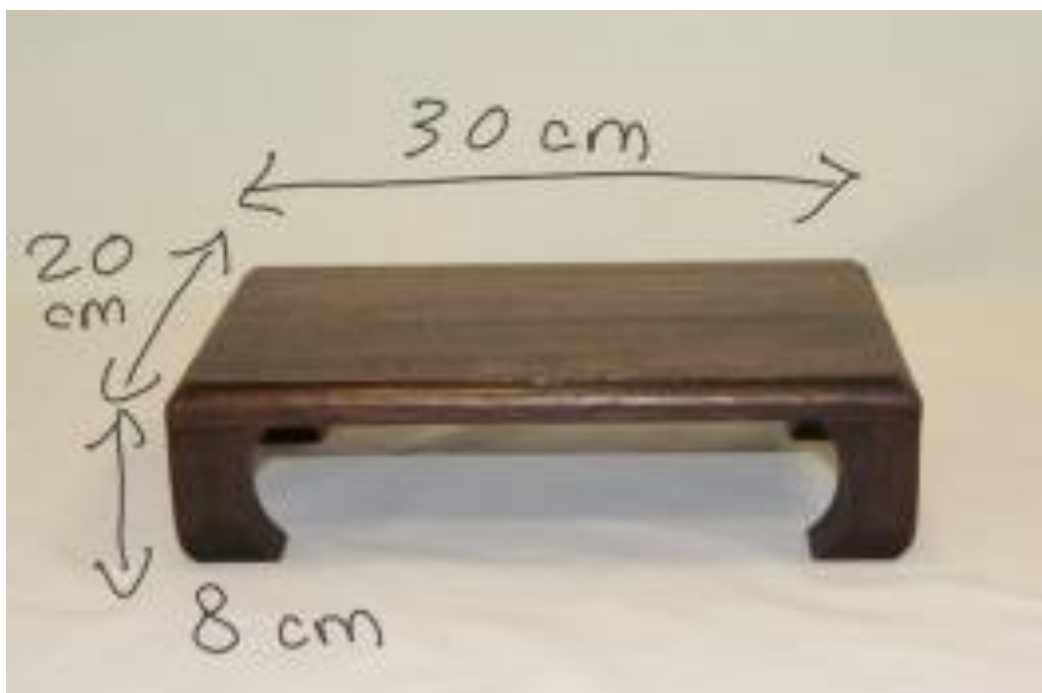

N°32 : Tablette basse 30x20x8 chêne foncé appartenant à l'AFAB