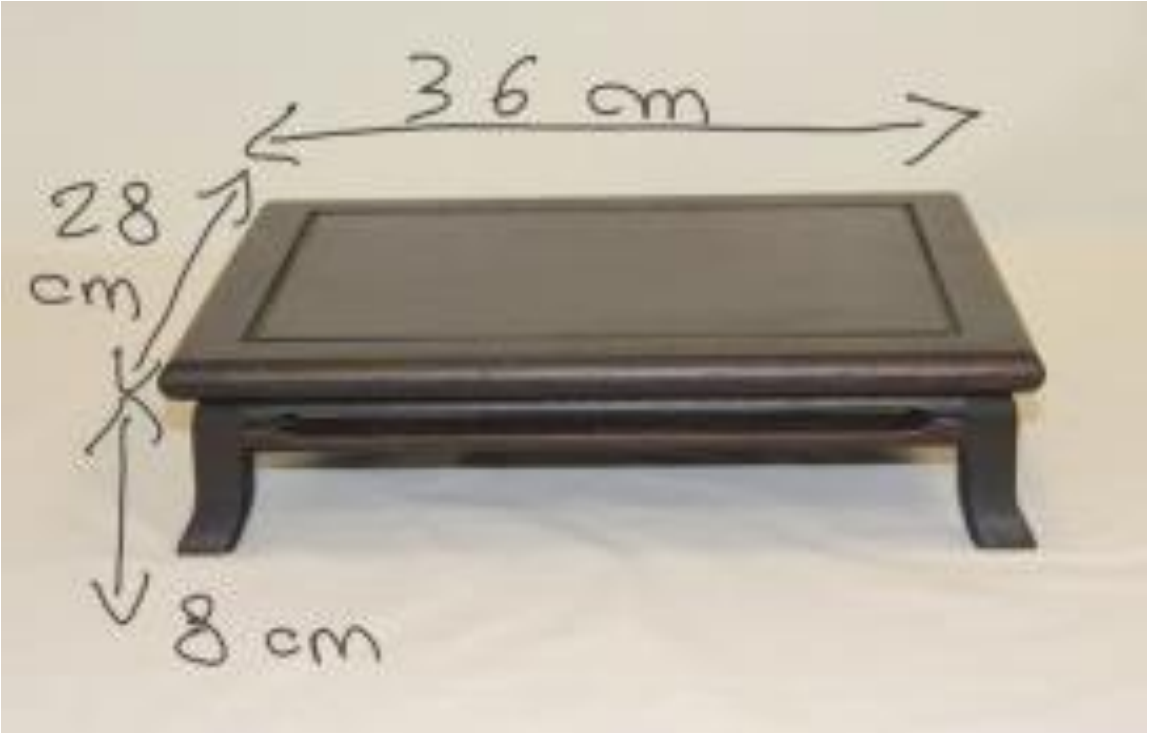

N°33 : Tablette basse 36x28x8 Chêne foncé appartenant à l'AFAB