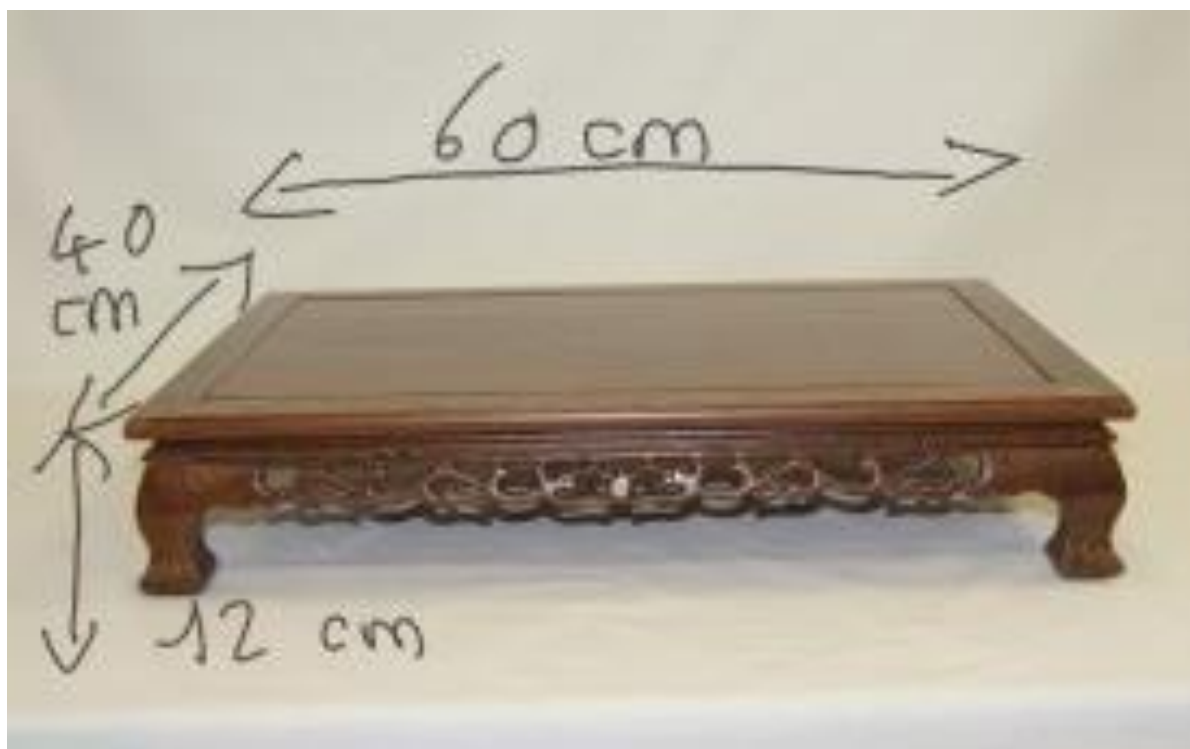

N°32 : Tablette basse 30x20x8 chêne foncé appartenant à l'AFAB

N°33 : Tablette basse 36x28x8 Chêne foncé appartenant à l'AFAB

N°34 : Tablette basse Shohin 15x9x3 foncé appartenant à l'AFAB

N°35 : Table basse bord moulure 60x40x12 Chêne moyen appartenant à l'AFAB